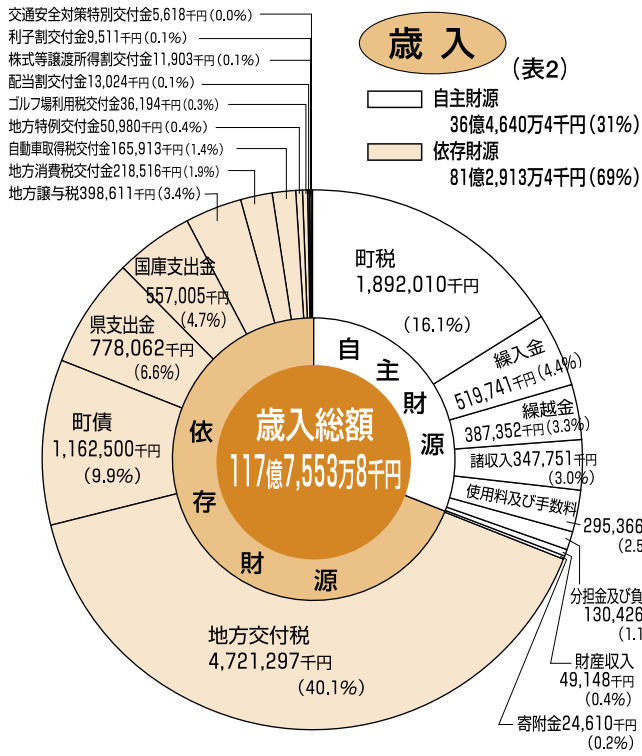

一般会計歳入(表2) 税収、交付税の減による収入不足額を基金の取り崩しにより対応し、歳入の中で国や県から交付されるお金(依存財源)は81億2,913万4千円で、歳入全体の69%を占めています。歳入の中でもっとも多い地方交付税は47億2,129万7千円で歳入全体の40・1%を占めています。昨年度より996万6千円減少していますが、

これは普通交付金が公債費の伸びによる増で7,129万7千円で歳入全体の40・1%を占めています。また、町税など町が独自で確保できるお金(自主財源)は、36億4,640万4千円で、歳入全体の31%を占めています。自主財源の中で最も多い町税は18億9,201万円で、町民税は微増となったものの固定資産税が昨年度より減少したため、総額では1,655万

2千円減少しました。徴収率は92・8%で昨年度より1・1%上回りましたが、1億4千万以上の滞納額があり、自主財源の少ない当町にとっては財政圧迫の原因の一つでもあり、また善良な納税者の納税意識の低下にもなりかねません。納税にご協力願います。本年度は事業費の抑制に努め、歳出の削減を行いました。交付税の減や起債の償還額の増加により資金に不足を生じたため、財政調整基金から1億円、減債基金から2億円、特定目的基金から1億8,278万2千円の合計4億8,278万2千円の取り崩しを行うことにより黒字の決算を行いました。

一般会計歳出(表3)

各種事業、経常経費を削減し、今後の町運営のための各種基本計画を策定し、歳出総額は113億1,873万1千円で款別では民生費、教育費、総務費の順となっています。本年度は総合計画、公共交通調査

検討業務、地域情報化基本構想、障害者計画及び障害福祉計画、幹線道路網整備計画、地域防災計画といった今後の多可町の基盤づくりを行うための各種計画策定を合併推進体制整備費補助金の交付を受け策定しました。

その他には総務費で多可町歌多可町音頭の制定、多可町誕生記念式典、むらづくり活動助成金、固定資産評価統一業務、民生費では敬老会事業、地域介護・福祉空間整備事業、児童措置・保育所運営事業、衛生費では地域医療対策事業、農林水産業費では中山間地域総合整備事業、新山村振興等農林漁業対策事業、木質バイオマス利用促進事業、土木費では道路新設改良事業、町営住宅建設事業、教育費では中町中学校地震補強・大規模改造工事、のじぎく兵庫国体実施事業、災害復旧費では風倒木処理事業などその他にも多くの多可町活性化のための基盤づくり事業を実施いたしました。

◆実質公債費比率 15.1%

公債費の額が財政運営に及ぼす影響を見る指標で、起債は借り入れても起債の種類によっては、その償還金の全部もしくは一部を国が交付税で補てんしてくれる制度があり(交付税算入)、交付税算入のない起債を多く借り入れますと高い比率を示すこととなります。また、

今までは普通会計のみの数値で表していましたが(起債制限比率)、この数値は自治体が運営する公営企業(上下水道等)や、自治体が構成する一部事務組合(消防、ゴミ処理、斎場等)の起債についてもあわせて町全体の比率ということになります。この指数が18%を超えると起債を借りるのには国の許可が必要と

なり、25パーセントを超えると単独事業の起債が制限されることとなります。平成17年度は13.8%でしたので、1.3%悪化していますが、他市町村と比較しますと交付税算入の高い起債を多く借り入れていますので低い数値となっております。