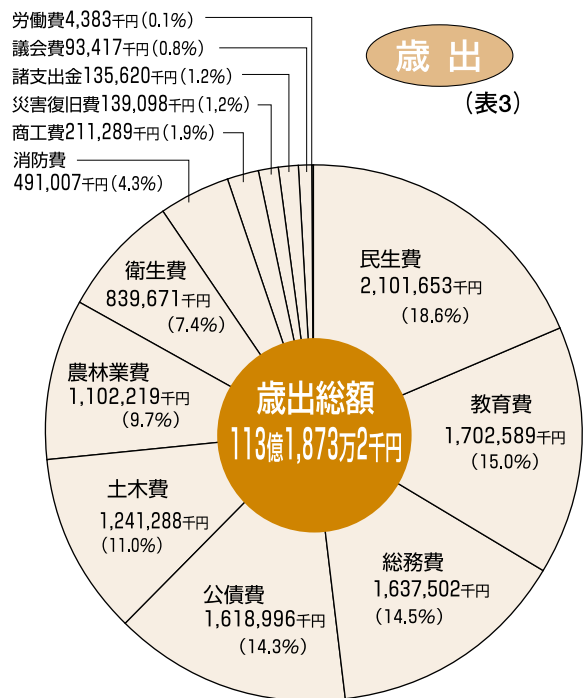

なり、25パーセントを超えると単独事業の起債が制限されることとなります。平成17年度は13.8%でしたので、1.3%悪化していますが、他市町村と比較しますと交付税算入の高い起債を多く借り入れていますので低い数値となっております。

※ 普通会計決算統計性質別経費から(表4)
 平成17年度と歳出の性質別の内訳を比較しますと、一般家庭なら子どもの教育費、税金やローンの返済など必ず支出しなければならぬ経費、「義務的経費」は45億8,523万4千円で、平成17年度より1,404万6千円増加しています。これは合併により議員、特別職の減や管理職手当等の削減により人件費は大幅に減少いたしました。が、起債

の償還額が大幅に増加したことによるもので、す。光熱水費や食費などにあたる「消費的経費」は35億4,401万3千円で合併による事務経費の減により経費全体では減少しています。家の新築・増改築や宅地の購入など財産形成のために支出した「投資的経費」は、継

表4 普通会計決算統計における性質別経費の推移

	H18		H17		比較	
	決算額	構成比	決算額	構成比	決算額	増減率
義務的経費	4,585,234	39.5	4,571,188	32.2	14,046	0.3
人件費	2,191,846	18.9	2,307,804	16.2	△115,958	△5.0
扶助費	758,162	6.5	762,023	5.4	△3,861	△0.5
公債費	1,635,226	14.1	1,501,361	10.6	133,865	8.9
消費的経費	3,544,013	30.7	3,727,385	26.3	△183,372	△4.9
物件費	1,688,214	14.6	1,968,258	13.9	△280,044	△14.2
維持補修費	76,165	0.7	57,219	0.4	18,946	33.1
補助費	1,779,634	15.4	1,701,908	12.0	77,726	4.6
投資的経費	1,958,167	16.9	2,223,260	15.6	△265,093	△11.9
普通建設事業	1,811,827	15.6	1,919,645	13.5	△107,818	△5.6
災害復旧費	146,340	1.3	303,615	2.1	△157,275	△51.8
その他経費	1,485,708	12.9	3,683,916	25.9	△2,198,208	△59.7
積立金	135,834	1.2	2,334,177	16.4	△2,198,343	△94.2
繰出金	1,270,874	11.0	1,274,739	9.0	△3,865	△0.3
その他	79,000	0.7	75,000	0.5	4,000	5.3
歳出計	11,573,122	100.0	14,205,749	100.0	△2,632,627	△18.5