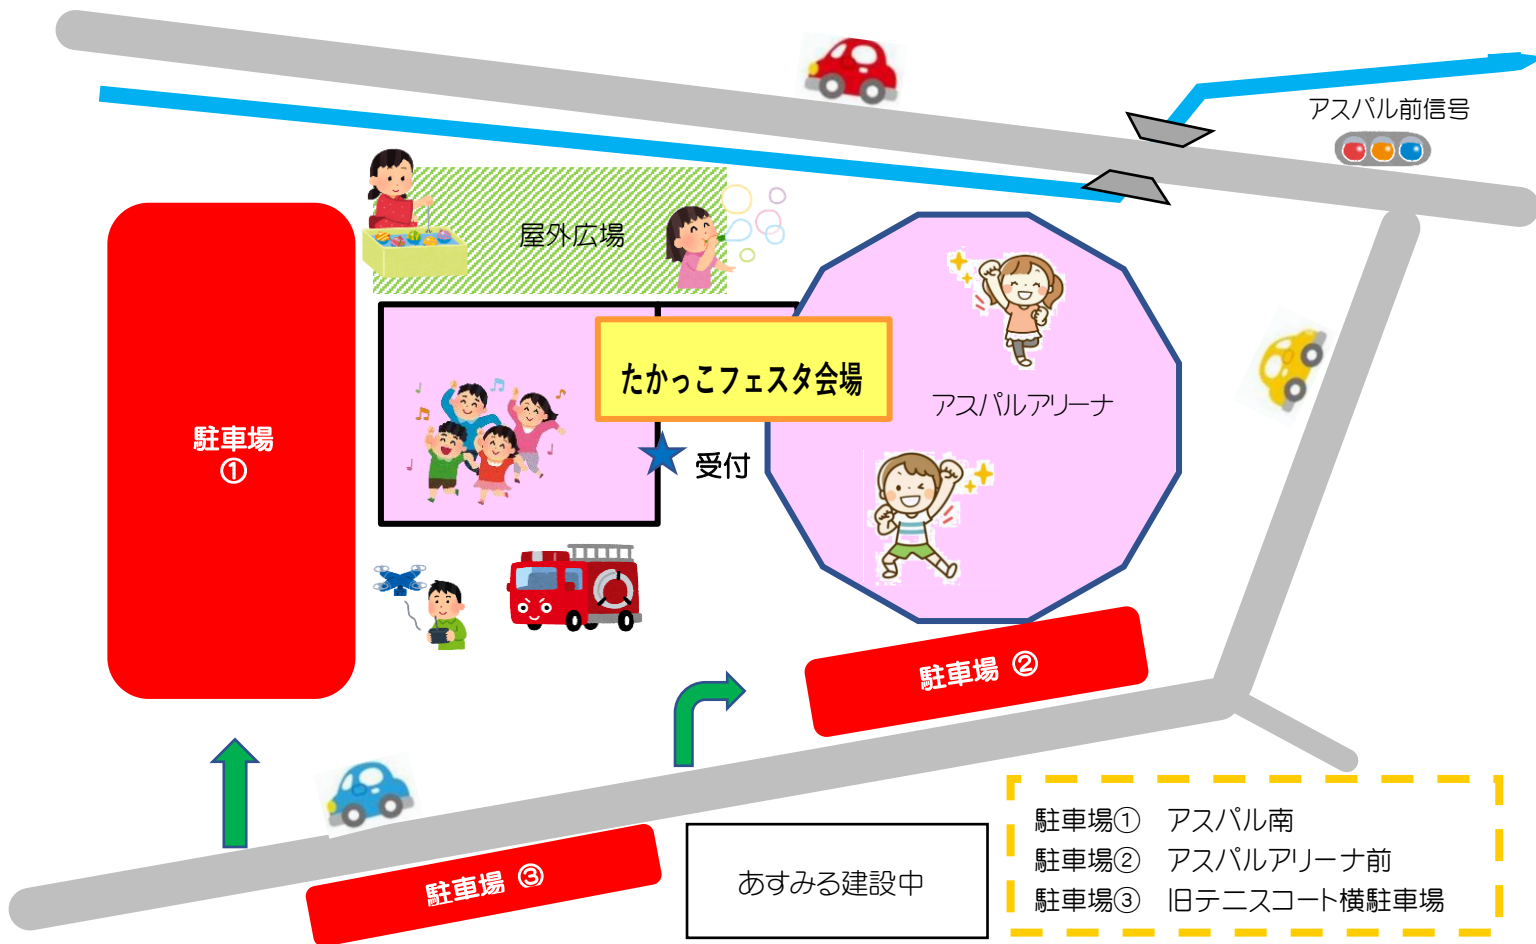

- ・消防車両見学
- ・なりきりフォトコーナー

【屋外広場】

- ・スーパーボールすくい
- ・ヨーヨーつり
- ・しゃぼん玉
- ・染め物遊び

【2F 研修室】

- ・ダンスレッスン
- ・わくわくシアター
- ・人形劇
- ・ぼうさいO×クイズ

アスパル周辺駐車場案内

第3日曜は「家庭の日」 ご家族そろって、あそびにきてくださいね！

協力：多可町子ども会育成連絡協議会 主任児童委員 多可町いずみ会 コークラボ
 多可町シニアクラブ連合会 多可町女性防災チーム 西脇消防署多可出張所
 ころろ豊かな人づくり500人委員 にしわき経緯度地球科学館「テラ・ドーム」
 西脇警察署 兵庫竹トンボの会 チームけいこ レーヴセマンズ
 兵庫県立西脇北高等学校 兵庫県立西脇高等学校 兵庫県立西脇工業高等学校
 中学生ボランティア ボランティア有志