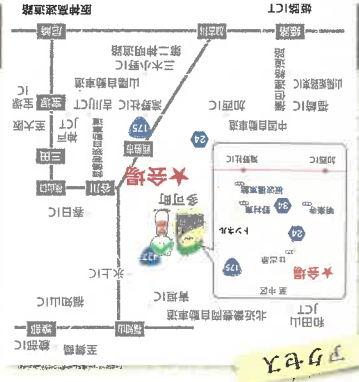

100周年記念
多可町商工会

主催 第17回多可町ふれあいまつり実行委員会 ■後援 多可町・みのり農業協同組合・多可町商工会

令和4年11月6日 10:00~15:00
多可町八千代区中野間363-13
ガルソフ八千代周遊

ふれあいまつり

多可町

多可の御TAKA菜

みんなの笑顔が
まはります

17

シティサイクルや電動自転車、
人気のクロスバイクや
ロードバイクを扱っております。

中町オートサイクル 0795-32-0098 中区中安田 103-1

Edel Sasayuri

多可町商工会青年部
部員募集中

無料シャトルバス時刻表・駐車場 [どこの駐車場にもシャトルバスは停まります]

町内巡回コース

| 交流会館 | ベルディーホール | 会場 | ベルディーホール | 交流会館 |
|-------|----------|-------|----------|-----------------|
| 9:30 | 9:45 | 10:00 | 3区を巡回 | 運行時間:9:30~16:00 |
| 9:45 | 10:00 | 10:15 | | |
| 10:00 | 10:15 | 10:30 | | |
| 10:15 | 10:30 | 10:45 | | |
| 10:30 | 10:45 | 11:00 | | |
| 10:45 | 11:00 | 11:15 | | |
| 11:00 | 11:15 | 11:30 | 11:45 | 12:00 |
| 11:15 | 11:30 | 11:45 | 12:00 | 12:15 |
| 11:30 | 11:45 | 12:00 | 12:15 | 12:30 |
| 11:45 | 12:00 | 12:15 | 12:30 | 12:45 |
| 12:15 | 12:30 | 12:45 | 13:00 | 13:15 |
| 12:30 | 12:45 | 13:00 | 13:15 | 13:30 |
| 12:45 | 13:00 | 13:15 | 13:30 | 13:45 |
| 13:00 | 13:15 | 13:30 | 13:45 | 14:00 |
| 13:30 | 13:45 | 14:00 | 14:15 | 14:30 |
| 13:45 | 14:00 | 14:15 | 14:30 | 14:45 |
| 14:00 | 14:15 | 14:30 | 14:45 | 15:00 |
| | | 14:45 | 15:00 | 15:15 |
| | | 15:00 | 15:15 | 15:30 |
| | | 15:15 | 15:30 | 15:45 |
| | | 15:30 | 15:45 | 16:00 |

遊び方

- ① 総合受付に行く
- ② クール(遊ぶ時間)を予約する
- ③ 始まる10分前にブースへ集合

1体験 300円

ブース番号57番

お気をつけてお越しください

A チャペル[リーベリエン]

1 播州織シャツ作品展

B 森のマルシェ[芝生広場]

D 八千代体育館

E キッズ職業体験 わくわくワーク多可

F 第17回農産物品評会 即売会

タイムスケジュール

- 10:00~ 農産物品評会
- 11:00~ 表彰式
- 12:00~ 即売会
- 15:00まで

お願い 新型コロナウイルス感染予防対策にご協力ください。
 ・必ず不織布のマスクを着用し、ソーシャルディスタンスを保ちましょう。
 ・会場入口(シャトルバスをご利用の方は出発停留所)において、検温、消毒を行い、検温済みリストバンドを着用してください。
 ・体調不良の方は、来場をお控えください。
 ・感染予防対策のため、会場内にゴミ箱の設置はいたしません。ゴミは各自お持ち帰りください。