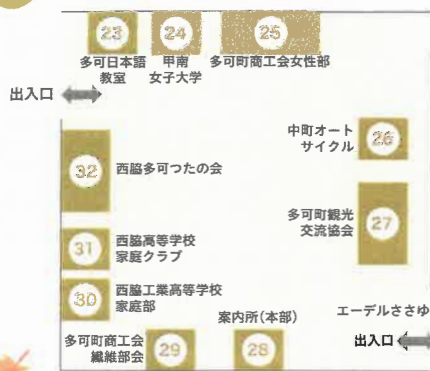

遊び方

- ① 総合受付に行く
- ② クール(遊ぶ時間)を予約する
- ③ 始まる10分前にブースへ集合

1体験 300円

ブース番号57番

お気をつけてお越しください

A チャペル[リーベリエン]

1 播州織シャツ作品展

B 森のマルシェ[芝生広場]

テイクアウト エリア

芝生広場で
ちびっこはいっぱい
遊んでね!

ワークショップ
エリア

C エーデルささゆり駐車場

出展者

- 1 播州織シャツ作品展
上田女子服飾専門学校と連携したシャツ展
- 2 エーデルささゆり
秋のランチボックス・特製プリンと豆の音
- 3 多可の森健康協会
グッズ販売とウォーキング紹介
- 4 egaon!naaare 太田工務店(株)
多可町産物の雑貨・ワークショップ
- 5 杉原紙研究所
杉原紙のペーパーワークづくり
- 6 作家ことうみのる
書の即興書き下ろしと書作品の販売
- 7 翼_Wing
杉原紙を使った書道展・ハンドメイド雑貨
- 8 mignon
オリジナルキャンディー・バックチャームを作ろう!
- 9 ラベンダーパーク多可
香りを使った体験・ラベンダー商品販売
- 10 Toyo's
フラワーアレンジメントショップ
- 11 HAVE. Fun&Iana
ハンドメイドアクセサリー&アロマストーン

D 八千代体育館

E キッズ職業体験 わくわくワーク多可

F 第17回農産物品評会 即売会

タイムスケジュール

- 10:00~ 農産物品評会
- 11:00~ 表彰式
- 12:00~ 即売会
- 15:00まで

お願い 新型コロナウイルス感染予防対策にご協力ください。
 ・必ず不織布のマスクを着用し、ソーシャルディスタンスを保ちましょう。
 ・会場入口(シャトルバスをご利用の方は出発停留所)において、検温、消毒を行い、検温済みリストバンドを着用してください。
 ・体調不良の方は、来場をお控えください。
 ・感染予防対策のため、会場内にゴミ箱の設置はいたしません。ゴミは各自お持ち帰りください。