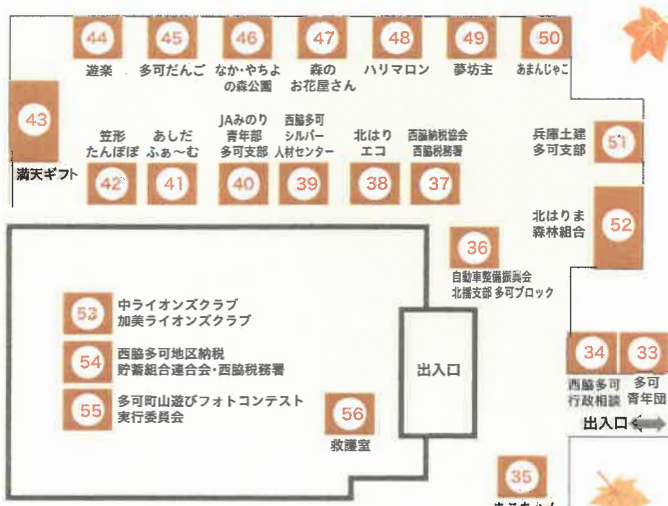

遊び方

- ① 総合受付に行く
- ② クール(遊ぶ時間)を予約する
- ③ 始まる10分前にブースへ集合

1体験 300円

ブース番号57番

お気をつけてお越しください

A チャペル[リーベリエン]

1 播州織シャツ作品展

B 森のマルシェ[芝生広場]

テイクアウト エリア

芝生広場で
ちびっこはいっぱい
遊んでね!

ワークショップ
エリア

C エーデルささゆり駐車場

出展者

- 1 播州織シャツ作品展
上田女子服飾専門学校と連携したシャツ展
- 2 エーデルささゆり
秋のランチボックス・特製プリンと豆の音
- 3 多可の森健康協会
グッズ販売とウォーキング紹介
- 4 egaon!naaare 太田工務店(株)
多可町産物の雑貨・ワークショップ
- 5 杉原紙研究所
杉原紙のペーパーワークづくり
- 6 作家ことうみのる
書の即興書き下ろしと書作品の販売
- 7 翼_Wing
杉原紙を使った書道展・ハンドメイド雑貨
- 8 mignon
オリジナルキャンディー・バックチャームを作ろう!
- 9 ラベンダーパーク多可
香りを使った体験・ラベンダー商品販売
- 10 Toyo's
フラワーアレンジメントショップ
- 11 HAVE. Fun&Iana
ハンドメイドアクセサリー&アロマストーン

D 八千代体育館

E キッズ職業体験 わくわくワーク多可

F 第17回農産物品評会 即売会

タイムスケジュール

- 10:00~ 農産物品評会
- 11:00~ 表彰式
- 12:00~ 即売会
- 15:00まで

お願い 新型コロナウイルス感染予防対策にご協力ください。
 ・必ず不織布のマスクを着用し、ソーシャルディスタンスを保ちましょう。
 ・会場入口(シャトルバスをご利用の方は出発停留所)において、検温、消毒を行い、検温済みリストバンドを着用してください。
 ・体調不良の方は、来場をお控えください。
 ・感染予防対策のため、会場内にゴミ箱の設置はいたしません。ゴミは各自お持ち帰りください。