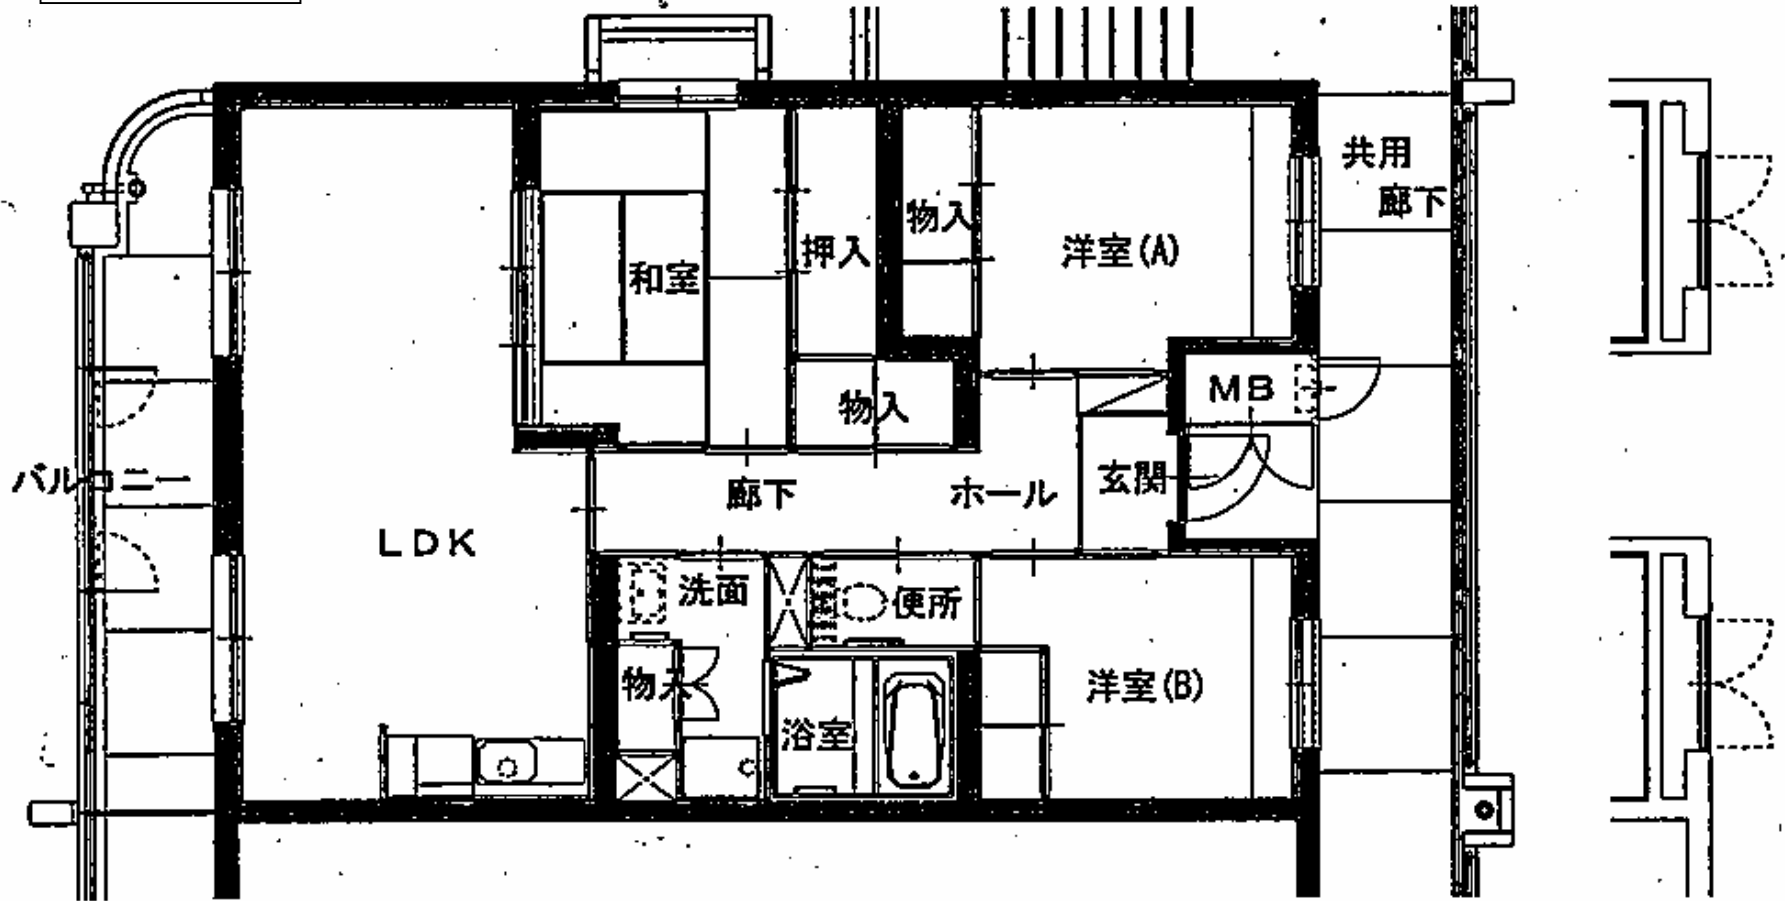

特別賃貸町営住宅間取り図

多可町中区
中村町団地

○ 1 型住戸 (a) (b) (3 L D K)

※○ 1 型住戸 (b) は和室用バルコニーがありません