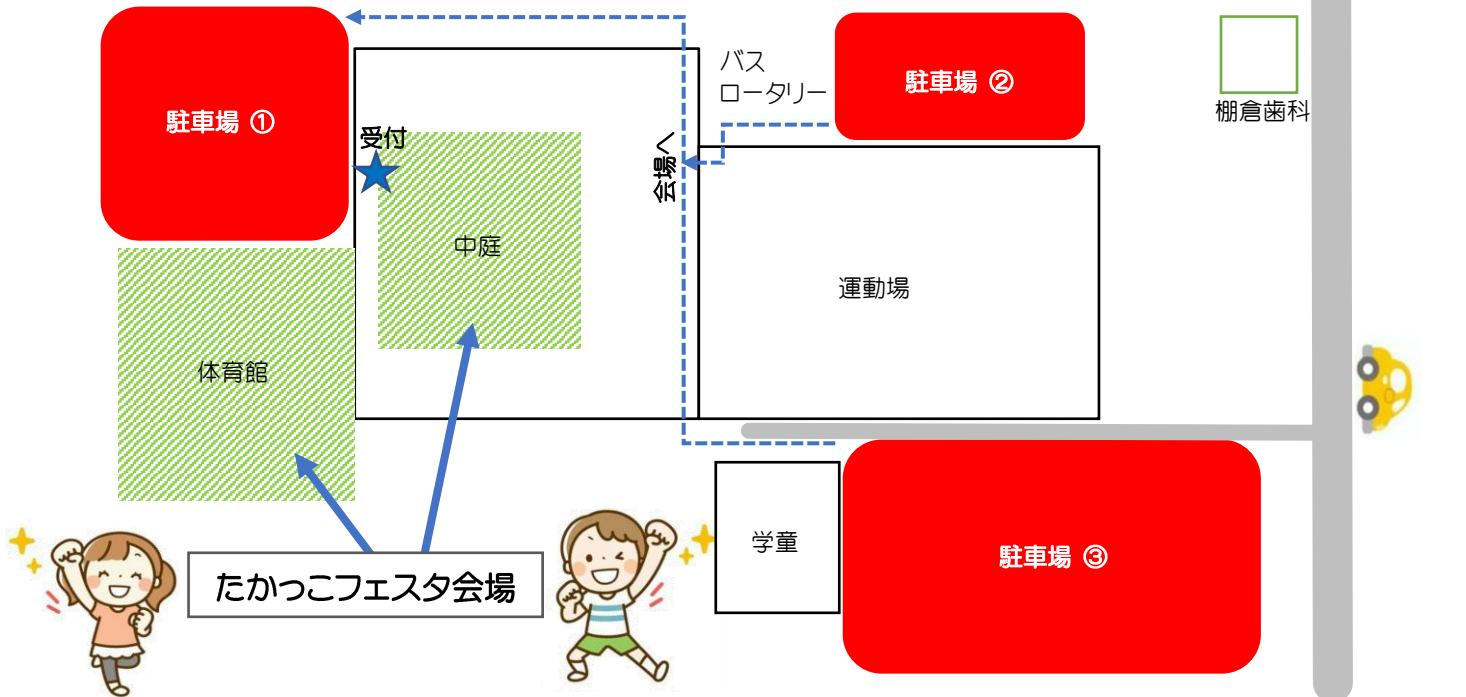

【中庭】

- ・スーパーボールすくい
- ・ヨーヨーつり
- ・ストラックアウト
- ・しゃぼん玉
- ・釣りあそび
- ・新聞プールで宝探し

いずみ会さんによる「秋のませごはん」試食会

八千代小学校駐車場案内図

- 駐車場① 体育館前
- 駐車場② バスロータリー東側
- 駐車場③ 学童駐車場

至大屋

至大和 ←

→ 至下野間