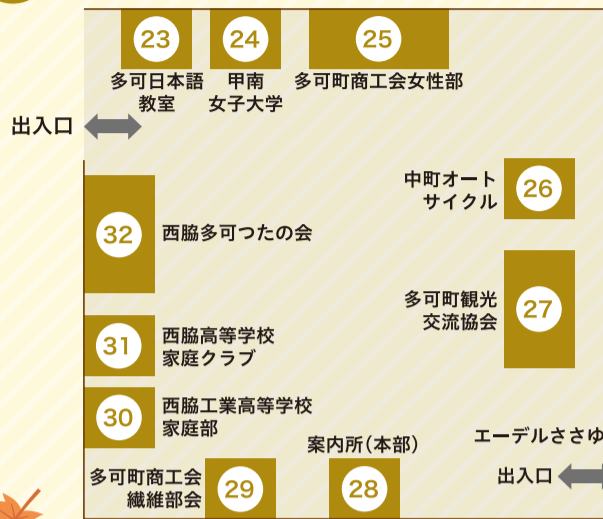

A チャペル[リーベリエン]

1 播州織シャツ作品展

B 森のマルシェ[芝生広場]

テイクアウト
エリア

芝生広場で
ちびっこはいっぱい
遊んでね!

エーデルささゆり

C エーデルささゆり駐車場

雑貨エリア

ワークショップ
エリア

出展者

- 1 播州織シャツ作品展
上田女子服飾専門学校と連携したシャツ展
- 2 エーデルささゆり
秋のランチボックス・特製プリンと豆の香
- 3 多可の森健康協会
グッズ販売とウォーキング紹介
- 4 egaon!naaare 太田工務店(株)
多可町産物の雑貨・ワークショップ
- 5 杉原紙研究所
杉原紙のペーパーウエアづくり
- 6 書家ごとうみのる
書の即興書き下ろしと書作品の販売
- 7 翼_Wing
杉原紙を使った書道展・ハンドメイド雑貨
- 8 mignon
オリジナルキャンディーバックチャームを作ろう!
- 9 ラベンダーパーク多可
香りを使った体験・ラベンダー商品販売
- 10 Toyo's
フラワーアレンジメントショップ
- 11 HAVe. Fun & lana
ハンドメイドアクセサリー&アロマストーン

多可町の特産品や
おすすめ品を販売
しています♪
無料の健康測定器で
健康チェックも
できますよ♪
ぜひ、お立ち寄り
ください!!

D 八千代体育館

E キッズ職業体験 わくわくワーク多可

F 第17回農産物品評会 即売会

58 多可町農会長会

タイムスケジュール

- 10:00~ 農産物品評会
- 11:00~ 表彰式
- 12:00~ 即売会
- 15:00まで

お願い 新型コロナウイルス感染予防対策にご協力ください。
 ・必ず不織布のマスクを着用し、ソーシャルディスタンスを保ちましょう。
 ・会場入り口(シャトルバスをご利用の方は出発待留所)において、検温、消毒を行い、検温済みリストバンドを着用してください。
 ・体調不良の方は、来場をお控えください。
 ・感染予防対策のため、会場内にゴミ箱の設置はいたしません。ゴミは各自お持ち帰りください。