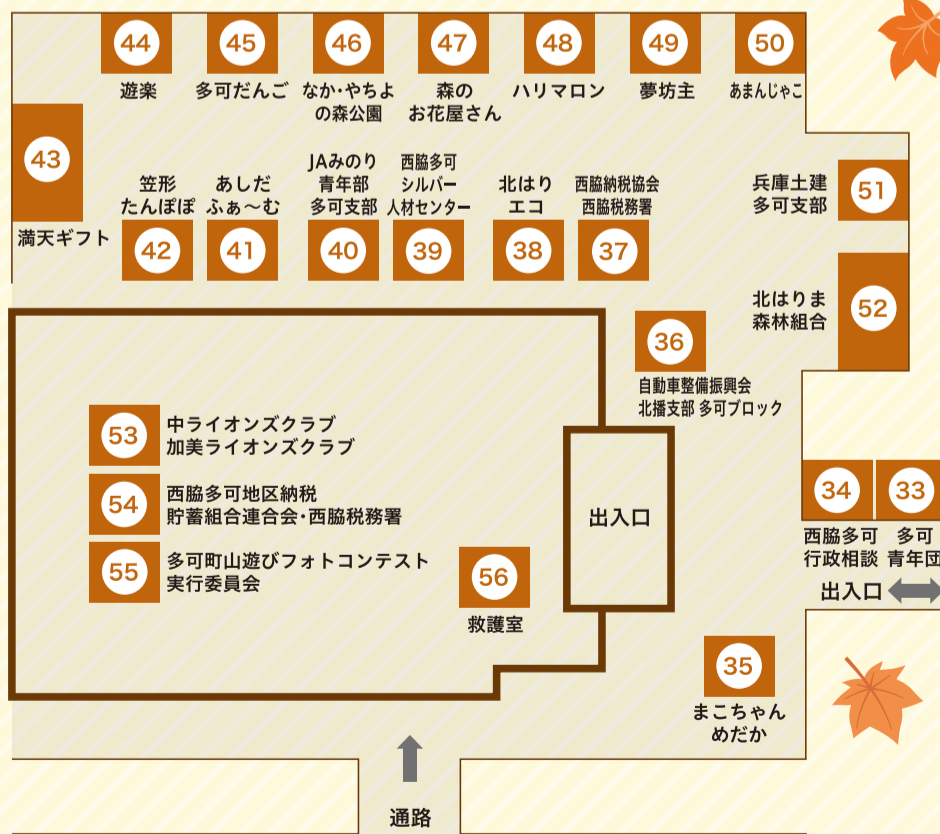

A チャペル[リーベリエン]

1 播州織シャツ作品展

B 森のマルシェ[芝生広場]

テイクアウト
エリア

芝生広場で
ちびっこはいっぱい
遊んでね!

エーデルささゆり

C エーデルささゆり駐車場

雑貨エリア

ワークショップ
エリア

出展者

- 1 播州織シャツ作品展
上田女子服飾専門学校と連携したシャツ展
- 2 エーデルささゆり
秋のランチボックス・特製プリンと豆の香
- 3 多可の森健康協会
グッズ販売とウォーキング紹介
- 4 egaon!naaare 太田工務店(株)
多可町産物の雑貨・ワークショップ
- 5 杉原紙研究所
杉原紙のペーパーウエアづくり
- 6 書家ごとうみのる
書の即興書き下ろしと書作品の販売
- 7 翼_Wing
杉原紙を使った書道展・ハンドメイド雑貨
- 8 mignon
オリジナルキャンディーバックチャームを作ろう!
- 9 ラベンダーパーク多可
香りを使った体験・ラベンダー商品販売
- 10 Toyo's
フラワーアレンジメントショップ
- 11 HAVe. Fun & lana
ハンドメイドアクセサリー&アロマストーン

多可町の特産品や
おすすめ品を販売
しています♪
無料の健康測定器で
健康チェックも
できますよ♪
ぜひ、お立ち寄り
ください!!

D 八千代体育館

E キッズ職業体験 わくわくワーク多可

F 第17回農産物品評会 即売会

58 多可町農会長会

タイムスケジュール

- 10:00~ 農産物品評会
- 11:00~ 表彰式
- 12:00~ 即売会
- 15:00まで

お願い 新型コロナウイルス感染予防対策にご協力ください。
 ・必ず不織布のマスクを着用し、ソーシャルディスタンスを保ちましょう。
 ・会場入り口(シャトルバスをご利用の方は出発待留所)において、検温、消毒を行い、検温済みリストバンドを着用してください。
 ・体調不良の方は、来場をお控えください。
 ・感染予防対策のため、会場内にゴミ箱の設置はいたしません。ゴミは各自お持ち帰りください。