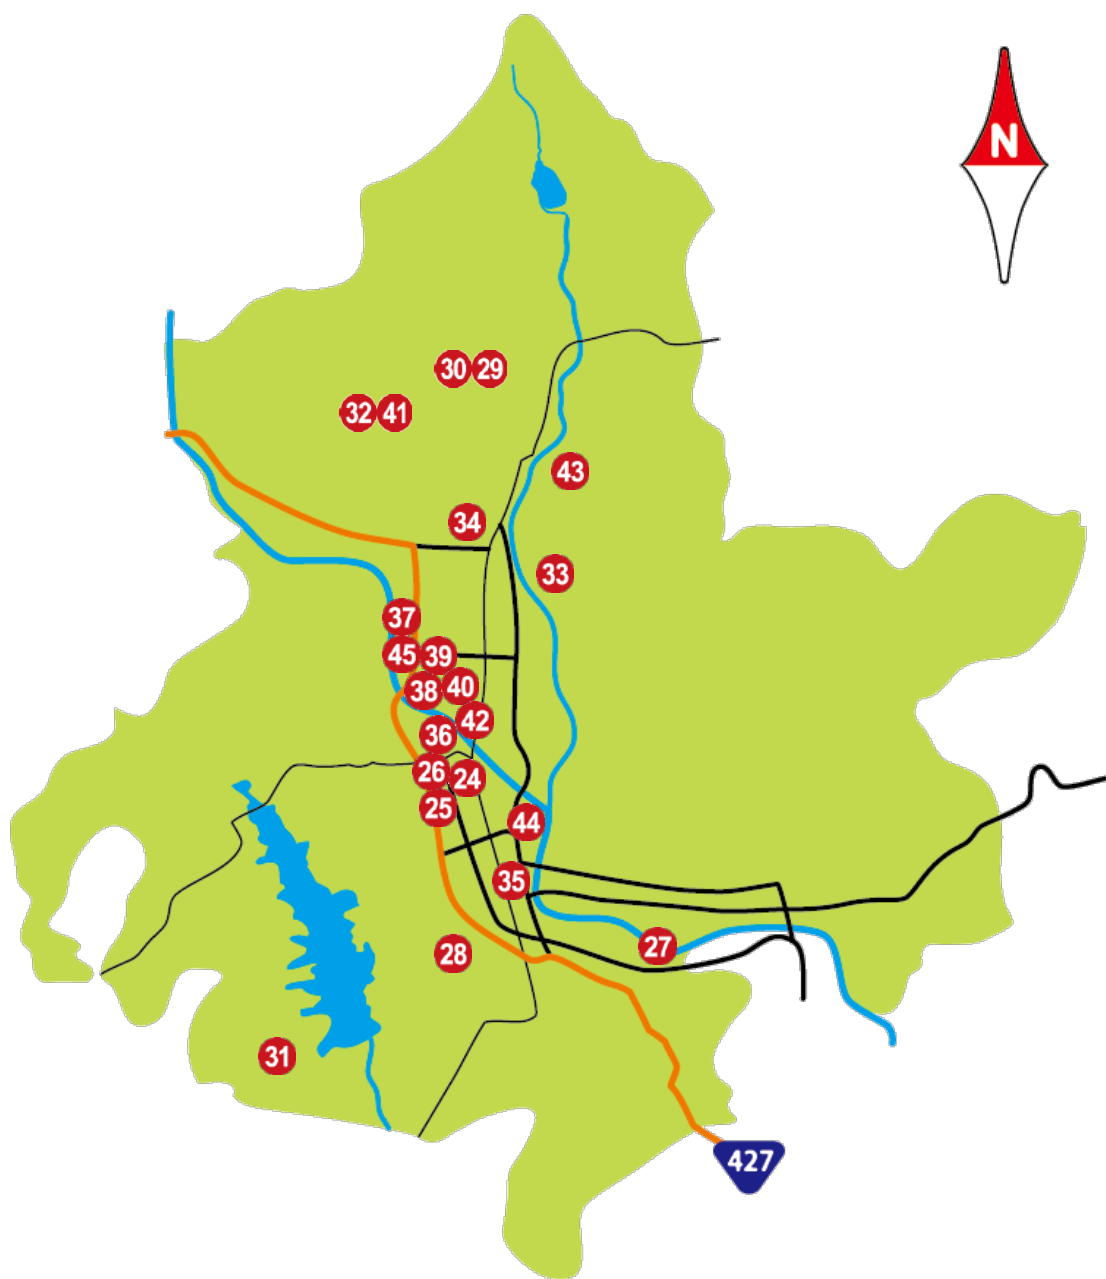

# 多可町福祉マップ

## 中区

-  エレベータ設置
-  車椅子設置
-  身障者用トイレ
-  筆談対応
-  点字ブロック
-  障がい者用駐車場
-  バリアフリー
-  出入り口スロープ
-  A E D 設置
-  オストメイト