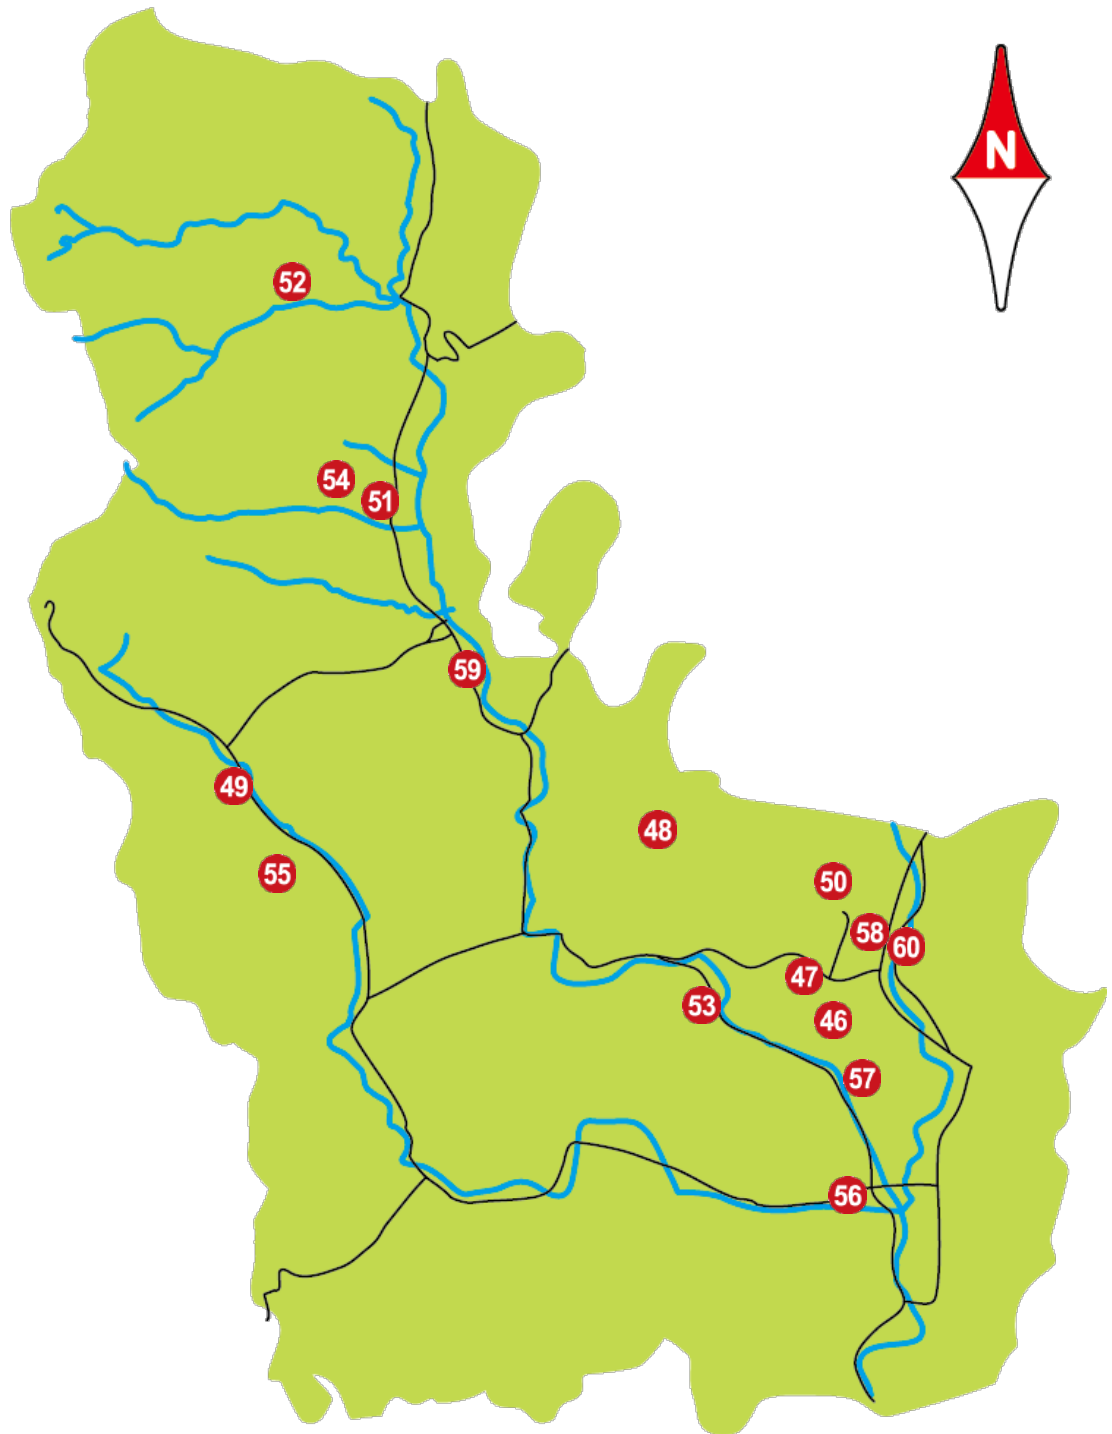

# 多可町福祉マップ

## 八千代区

-  エレベータ設置
-  車椅子設置
-  身障者用トイレ
-  筆談対応
-  点字ブロック
-  障がい者用駐車場
-  バリアフリー
-  出入り口スロープ
-  A E D 設置
-  オストメイト