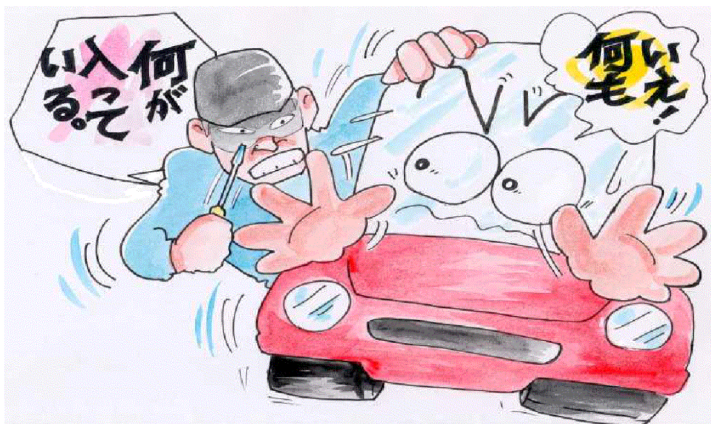

西脇警察署管内主な街頭犯罪・侵入犯罪発生状況

	路上強盗	ひったくり	車上ねらい	部品ねらい	自動車盗	オートバイ盗	自転車盗	空き巣	忍込み
平成 30 年 1月～6月末(件)	0	0	26	3	2	1	12	3	3
平成 29 年 1月～6月末(件)	0	0	15	3	2	2	14	3	0
増 減 数	±0	±0	+11	±0	±0	-1	-2	±0	+3

平成 30 年6月末暫定値

「車」上ねらい」に注意!!

西脇市内と多可町内で「窓ガラスを割る」「鍵穴をこじ開ける」等の方法で車内に置いているカバンやカーナビ等が盗まれています。

あなたの車は大丈夫ですか？

ご注意ください!!

「絶対に車内にカバンを置きません！」

を合い言葉に、被害に遭わないように注意しましょう!!